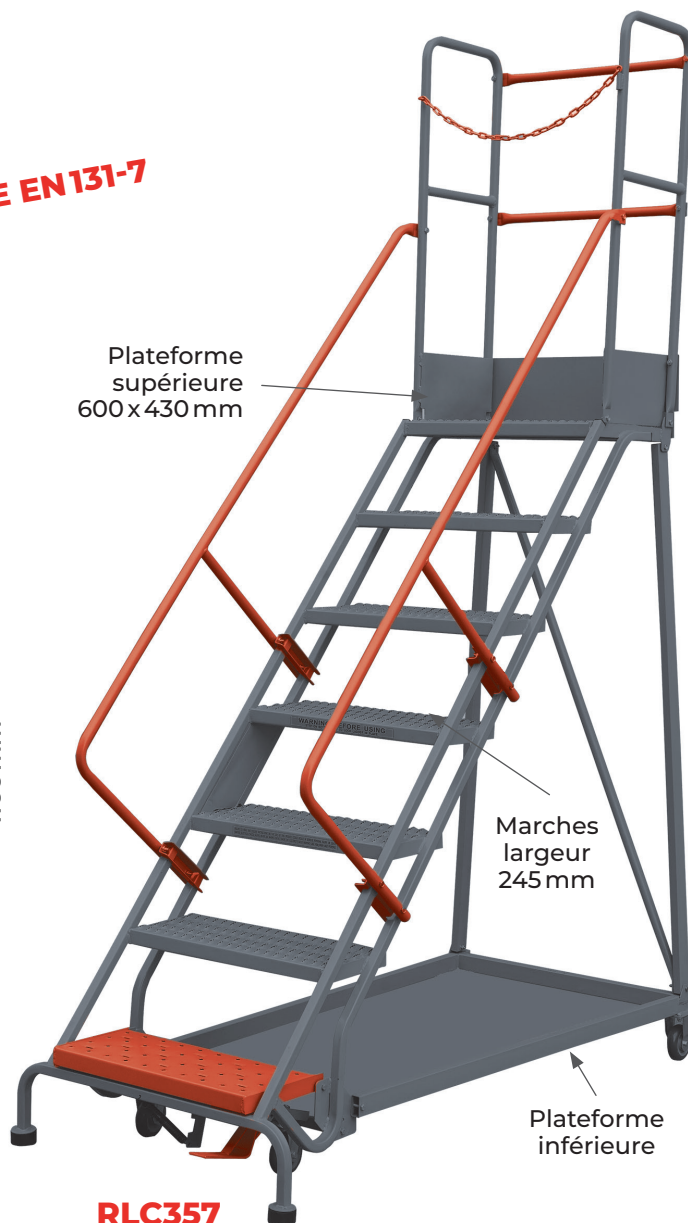

RLC357

ATTENTION:

La plateforme supérieure compte pour une marche

Modèle		RLC354	RLC355	RLC356	RLC357	RLC358	RLC3510	RLC3512
Charge maxi plateforme inférieure	kg	160	160	160	160	160	160	160
Dimensions hors tout	longueur	mm	1220	1450	1670	1890	2100	2530
	largeur	mm	880	880	880	880	880	880
	hauteur	mm	2100	2370	2610	2890	3130	3640
Hauteur plateforme	mm	1020	1290	1530	1780	2050	2560	3090
Hauteur de travail	mm	3020	3290	3530	3780	4050	4560	5090
Nombre de marches		4	5	6	7	8	10	12
Dimensions des marches (L x l)	mm	610x245	610x245	610x245	610x245	610x245	610x245	610x245
Roulettes	mm	Ø 100x30	Ø 100x30	Ø 100x30	Ø 100x30	Ø 100x30	Ø 100x30	Ø 100x30
Poids brut	kg	57	67	77	87	97	120	140